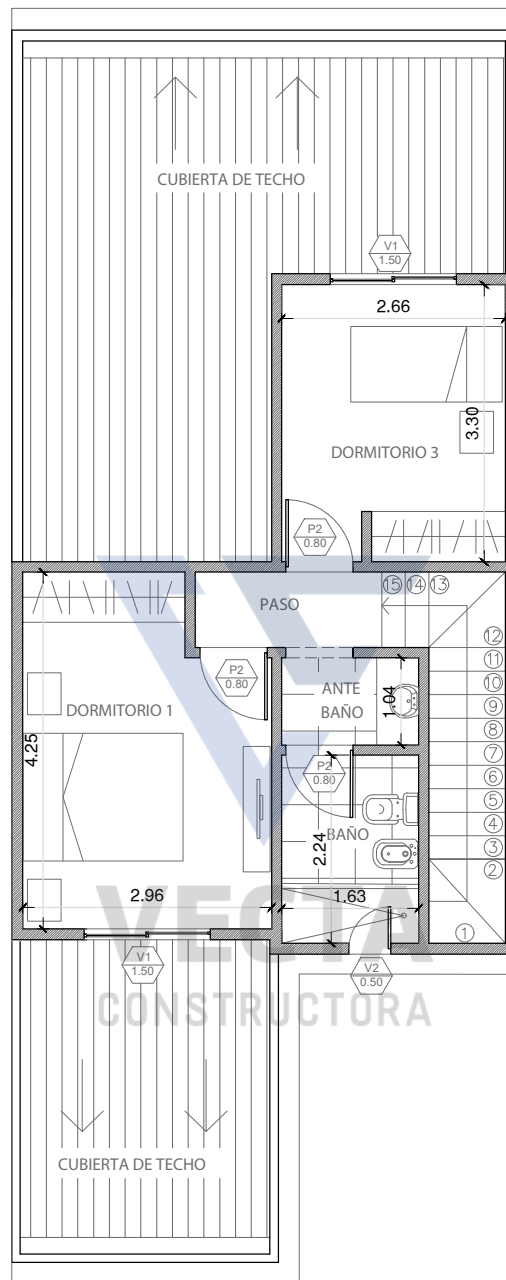

PLANTA BAJA

DUPLEX 01

Sup. total: 115.10 m²

Sup. cubierta: 80.20 m²

Sup. semicubierta: 34.90 m²

PLANTA ALTA

DUPLEX 01

Sup. total: 115.10 m²

Sup. cubierta: 80.20 m²

Sup. semicubierta: 34.90 m²