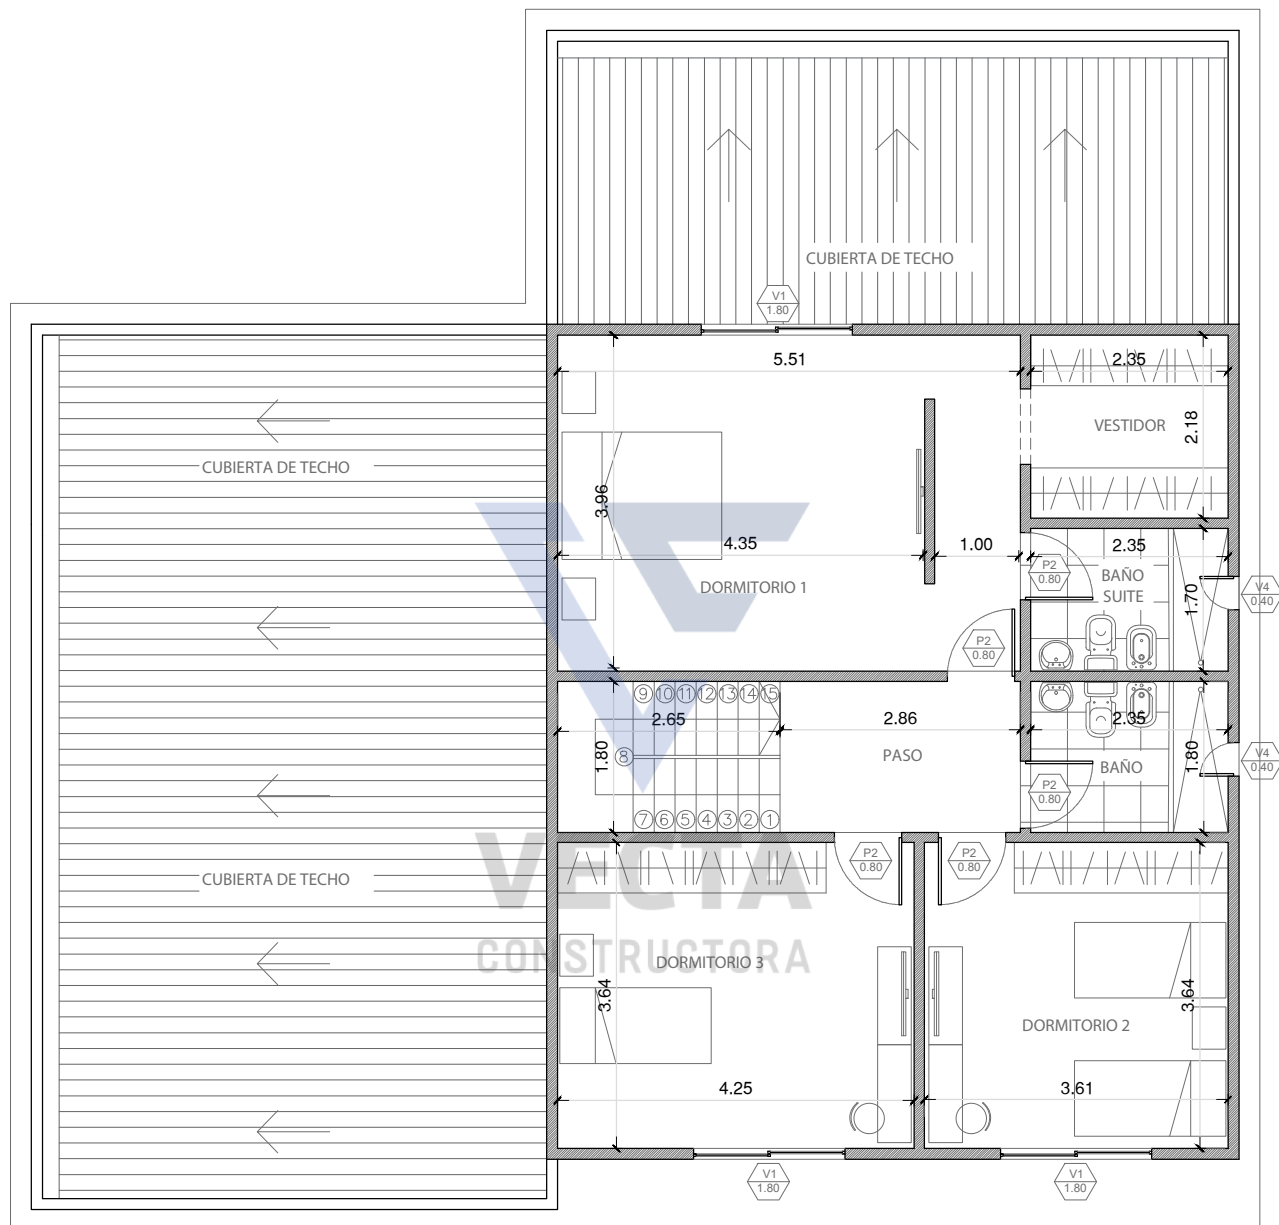

PLANTA BAJA

DUPLEX 04

Sup. total: 257.40 m²

Sup. cubierta: 203.00 m²

Sup. semicubierta: 54.40 m²

PLANTA ALTA

DUPLEX 04

Sup. total: 257.40 m²

Sup. cubierta: 203.00 m²

Sup. semicubierta: 54.40 m²