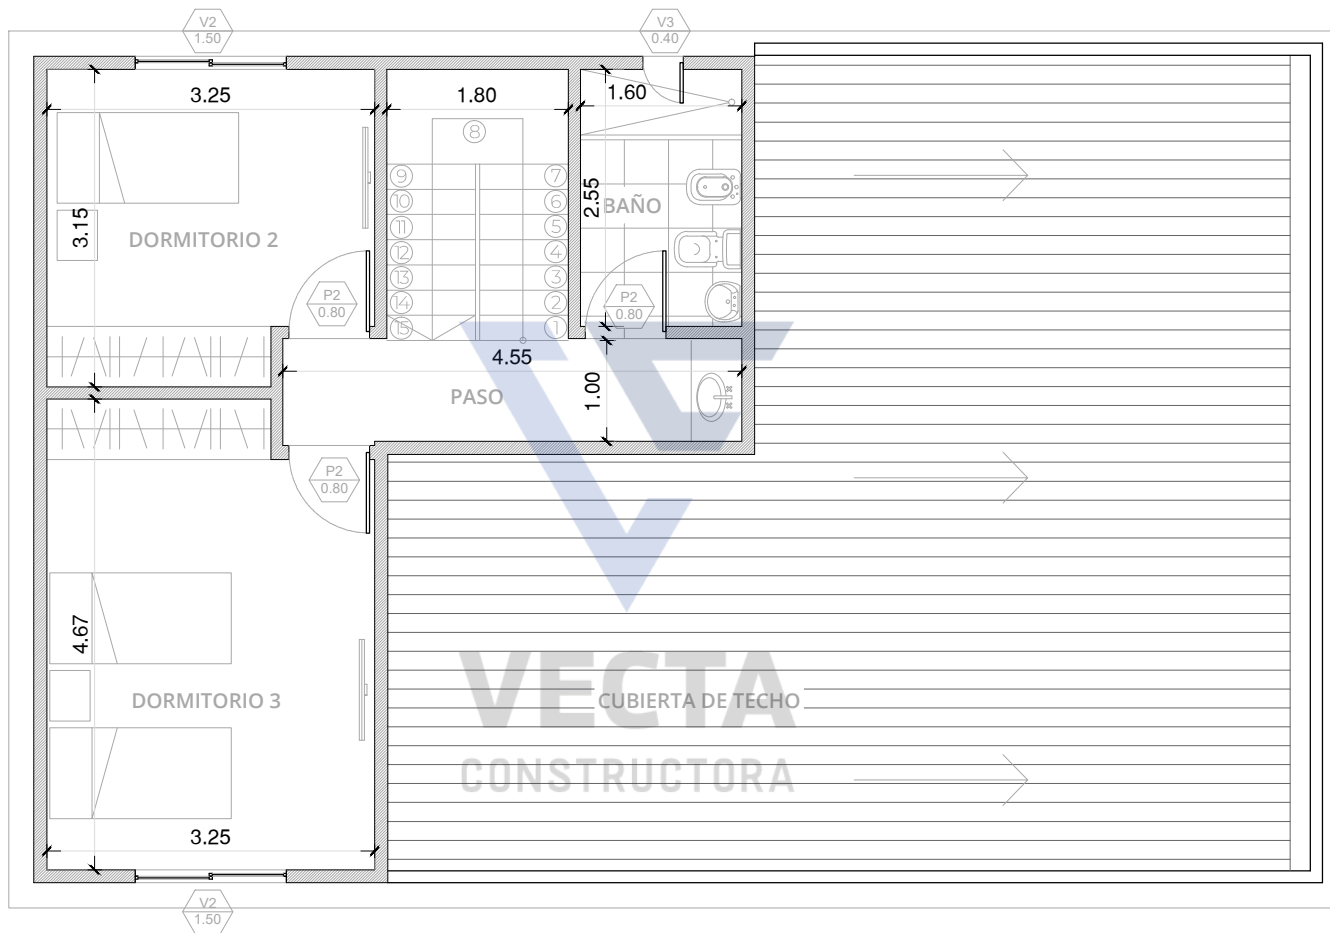

PLANTA BAJA

DUPLEX 03

Sup. total: 147.35 m²
 Sup. cubierta: 119.75 m²
 Sup. semicubierta: 27.60 m²

PLANTA ALTA

DUPLEX 03

Sup. total: 147.35 m²

Sup. cubierta: 119.75 m²

Sup. semicubierta: 27.60 m²